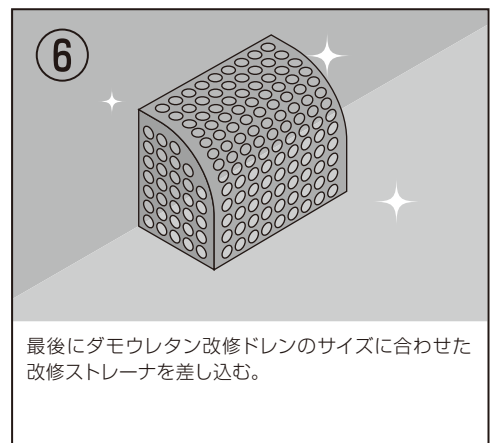

ヨコ型

※ご使用になる前に必ずドレン本体の包装フィルムを剥がして下さい。

※ケガを防ぐため取り扱う際には必ず手袋等を着用して下さい。