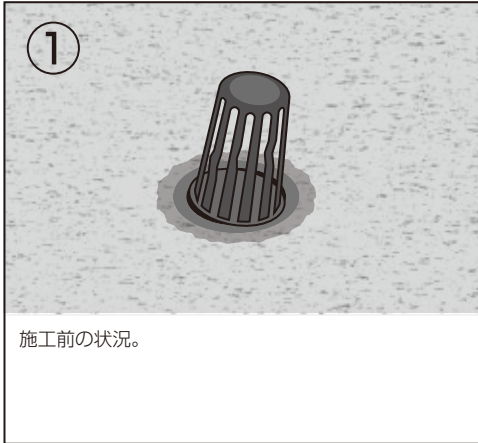

# ダモウレタン改修ドレン ウレタン防水施工例

## タテ型