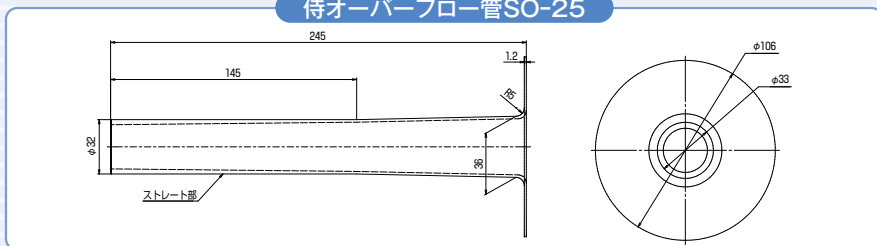

侍OFカバー SOC-25

NEW

アイボリー

ライトグレー

- 外壁から飛び出ているオーバーフロー管を目立たなくさせると同時に周囲のシーリングを守ります。
- シンプルなデザインなので様々な外壁に馴染みます。
- 耐候性に優れた樹脂を使用しています。(AES)
- 外壁に合わせて2種類のカラーラインナップから選択出来ます。

【寸法図】

侍オーバーフロー管SO-25

侍OFカバー SOC-25