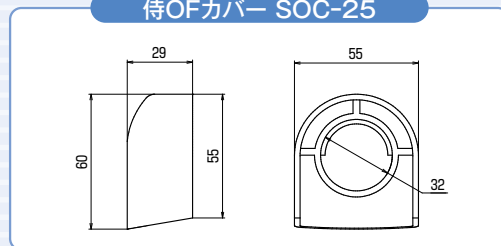

侍OFカバー SOC-25

NEW

アイボリー

ライトグレー

- 外壁から飛び出ているオーバーフロー管を目立たなくさせると同時に周囲のシーリングを守ります。
- シンプルなデザインなので様々な外壁に馴染みます。
- 耐候性に優れた樹脂を使用しています。(AES)
- 外壁に合わせて2種類のカラーラインナップから選択出来ます。

【寸法図】

侍オーバーフロー管SO-25

侍OFカバー SOC-25