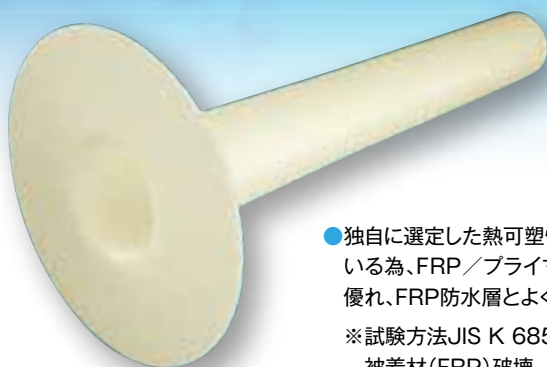

リーズナブルで人気の侍シリーズに待望のオーバーフロー管・カバーが登場!

オーバーフロー管 SO-25

新発売

排水口にゴミや木の葉が詰まった際に
オーバーフロー管が室内への浸水を防ぎます!!

侍オーバーフロー管 SO-25

NEW

● 独自に選定した熱可塑性樹脂を使用している為、FRP/プライマーとの接着性に優れ、FRP防水層とよく接着します。

※試験方法JIS K 6856-1994にて被着材 (FRP) 破壊

侍OFカバー SOC-25

NEW

アイボリー

ライトグレー

- 外壁から飛び出ているオーバーフロー管を目立たなくさせると同時に周囲のシーリングを守ります。
- シンプルなデザインなので様々な外壁に馴染みます。
- 耐候性に優れた樹脂を使用しています。(AES)
- 外壁に合わせて2種類のカラーラインナップから選択出来ます。

【寸法図】

侍オーバーフロー管SO-25

侍OFカバー SOC-25