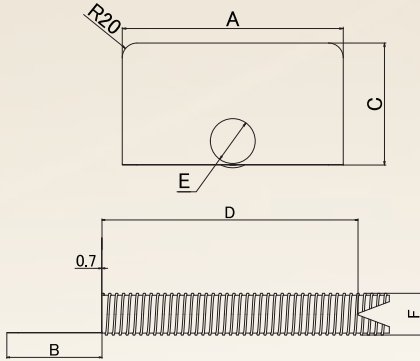

スネークスライダー加工

先端が縮む事で挿入しやすい

※実用新案登録
第 3192988 号

特長 3 四つの角が丸みを持った形状になっており、防水層を傷つける心配がありません。

排水能力参考表

商品名	許容最大屋根面積 (㎡)
タテ型40用	25
タテ型50用	52
タテ型60用	84
タテ型70用	127
タテ型80用(75用)	187
タテ型90用	271
タテ型100用	366
タテ型125用	684
タテ型150用	1053

商品名	許容最大屋根面積 (㎡)						
	配管勾配						
	1/25	1/50	1/75	1/100	1/125	1/150	1/200
ヨコ型40用	17	-	-	-	-	-	-
ヨコ型50用	28	-	-	-	-	-	-
ヨコ型60用	41	29	-	-	-	-	-
ヨコ型70用	77	55	-	-	-	-	-
ヨコ型80用(75用)	115	81	66	-	-	-	-
ヨコ型90用	191	135	110	95	-	-	-
ヨコ型100用	294	208	170	147	131	-	-
ヨコ型120用	-	302	247	214	191	174	-
ヨコ型140用(150用)	-	526	430	372	333	304	263

仕様一覧

タテ型	ツバ厚	A	B	C	D	開口面積 (mm ²)	材質	ケース入数	
		ツバ部 (mm角)	銅内径	銅外径	筒長さ				
40用	標準サイズ	0.7	300	34.6	36	180	940	銅	2個入
50用		0.7	300	45.6	47	180	1,633		
60用		0.7	300	54.6	56	180	2,341		
70用		0.7	300	63.6	65	180	3,176		
80用(75用)		0.7	300	73.6	75	180	4,254		
90用		0.7	300	84.6	86	180	5,621		
100用		0.7	300	94.6	96	180	7,028		
125用		0.7	300	119.6	121	180	11,234		
150用	0.7	300	140.6	142	180	15,526			

ヨコ型	ツバ厚	A	B	C	D	E	F	開口面積 (mm ²)	材質	ケース入数	
		ツバ部 横幅	ツバ部 奥行	ツバ部 高さ	ホース 有効長さ	銅内径	ホース 外径				
40用	標準サイズ	0.7	260	150	132	400	30.1	39.8	711	銅/塩ビホース	2個入
50用		0.7	260	150	140	400	36.0	45.9	1,017		
60用		0.7	260	150	150	400	41.6	53.5	1,359		
70用		0.7	300	165	160	500	52.6	65.0	2,173		
80用(75用)		0.7	300	165	165	700	61.0	72.6	2,922		
90用		0.7	310	165	176	700	73.6	85.8	4,254		
100用		0.7	310	165	189	700	86.6	98.6	5,890		
120用		0.7	370	180	202	700	99.6	112.0	7,791		
140用(150用)	0.7	370	180	227	700	122.6	137.2	11,805			