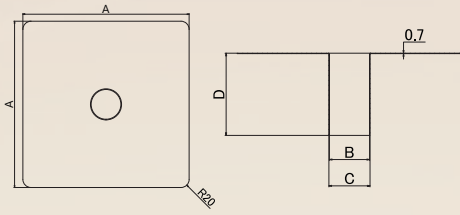

スネークスライダー加工

先端が縮む事で挿入しやすい

※実用新案登録
第 3192988 号

特長 3 四つの角が丸みを持った形状になっており、防水層を傷つける心配がありません。

排水能力参考表

商品名	許容最大屋根面積 (㎡)
タテ型40用	25
タテ型50用	52
タテ型60用	84
タテ型70用	127
タテ型80用(75用)	187
タテ型90用	271
タテ型100用	366
タテ型125用	684
タテ型150用	1053

商品名	許容最大屋根面積 (㎡)						
	配管勾配						
	1/25	1/50	1/75	1/100	1/125	1/150	1/200
ヨコ型40用	17	-	-	-	-	-	-
ヨコ型50用	28	-	-	-	-	-	-
ヨコ型60用	41	29	-	-	-	-	-
ヨコ型70用	77	55	-	-	-	-	-
ヨコ型80用(75用)	115	81	66	-	-	-	-
ヨコ型90用	191	135	110	95	-	-	-
ヨコ型100用	294	208	170	147	131	-	-
ヨコ型120用	-	302	247	214	191	174	-
ヨコ型140用(150用)	-	526	430	372	333	304	263

仕様一覧

タテ型	ツバ厚	A	B	C	D	開口面積 (mm ²)	材質	ケース入数	
		ツバ部 (mm角)	銅内径	銅外径	筒長さ				
40用	標準サイズ	0.7	300	34.6	36	180	940	銅	2個入
50用		0.7	300	45.6	47	180	1,633		
60用		0.7	300	54.6	56	180	2,341		
70用		0.7	300	63.6	65	180	3,176		
80用(75用)		0.7	300	73.6	75	180	4,254		
90用		0.7	300	84.6	86	180	5,621		
100用		0.7	300	94.6	96	180	7,028		
125用		0.7	300	119.6	121	180	11,234		
150用	0.7	300	140.6	142	180	15,526			

ヨコ型	ツバ厚	A	B	C	D	E	F	開口面積 (mm ²)	材質	ケース入数	
		ツバ部 横幅	ツバ部 奥行	ツバ部 高さ	ホース 有効長さ	銅内径	ホース 外径				
40用	標準サイズ	0.7	260	150	132	400	30.1	39.8	711	銅/塩ビホース	2個入
50用		0.7	260	150	140	400	36.0	45.9	1,017		
60用		0.7	260	150	150	400	41.6	53.5	1,359		
70用		0.7	300	165	160	500	52.6	65.0	2,173		
80用(75用)		0.7	300	165	165	700	61.0	72.6	2,922		
90用		0.7	310	165	176	700	73.6	85.8	4,254		
100用		0.7	310	165	189	700	86.6	98.6	5,890		
120用		0.7	370	180	202	700	99.6	112.0	7,791		
140用(150用)	0.7	370	180	227	700	122.6	137.2	11,805			