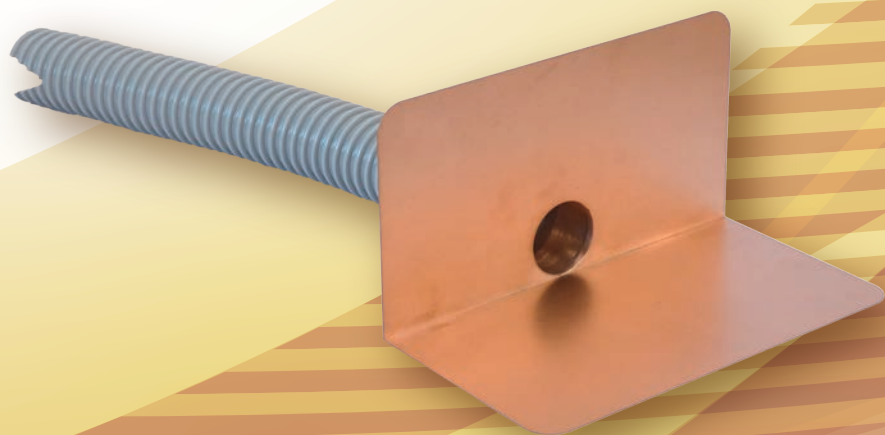

DAMO

ダモ銅改修ドレン

YAMASO
Consideration Creation Company

ダモ銅改修ドレン

タテ型

ヨコ型

特長 1 環境に配慮した銅製の改修ドレン

特長 2 ホース先端部にスネークスライダー加工（Vカット）を施しているため、既存ドレンに挿入しやすくなっております。

スネークスライダー加工

先端が縮む事で挿入しやすい

※実用新案登録
第 3192988 号

特長 3 四つの角が丸みを持った形状になっており、防水層を傷つける心配がありません。

排水能力参考表

商品名	許容最大屋根面積 (㎡)
タテ型40用	25
タテ型50用	52
タテ型60用	84
タテ型70用	127
タテ型80用(75用)	187
タテ型90用	271
タテ型100用	366
タテ型125用	684
タテ型150用	1053

商品名	許容最大屋根面積 (㎡)						
	配管勾配						
	1/25	1/50	1/75	1/100	1/125	1/150	1/200
ヨコ型40用	17	-	-	-	-	-	-
ヨコ型50用	28	-	-	-	-	-	-
ヨコ型60用	41	29	-	-	-	-	-
ヨコ型70用	77	55	-	-	-	-	-
ヨコ型80用(75用)	115	81	66	-	-	-	-
ヨコ型90用	191	135	110	95	-	-	-
ヨコ型100用	294	208	170	147	131	-	-
ヨコ型120用	-	302	247	214	191	174	-
ヨコ型140用(150用)	-	526	430	372	333	304	263

仕様一覧

タテ型	ツバ厚	A	B	C	D	開口面積 (mm ²)	材質	ケース入数	
		ツバ部 (mm角)	銅内径	銅外径	筒長さ				
40用	標準サイズ	0.7	300	34.6	36	180	940	銅	2個入
50用		0.7	300	45.6	47	180	1,633		
60用		0.7	300	54.6	56	180	2,341		
70用		0.7	300	63.6	65	180	3,176		
80用(75用)		0.7	300	73.6	75	180	4,254		
90用		0.7	300	84.6	86	180	5,621		
100用		0.7	300	94.6	96	180	7,028		
125用		0.7	300	119.6	121	180	11,234		
150用	0.7	300	140.6	142	180	15,526			