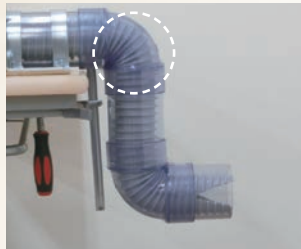

DAMO

ダモ銅改修ドレン

YAMASO
Consideration Creation Company

ダモ銅改修ドレン

タテ型

ヨコ型

特長 1 環境に配慮した銅製の改修ドレン

特長 2 ホース先端部にスネークスライダー加工（Vカット）を施しているため、既存ドレンに挿入しやすくなっております。

スネークスライダー加工

先端が縮む事で挿入しやすい

※実用新案登録
第 3192988 号

特長 3 四つの角が丸みを持った形状になっており、防水層を傷つける心配がありません。

排水能力参考表

商品名	許容最大屋根面積 (㎡)
タテ型40用	25
タテ型50用	52
タテ型60用	84
タテ型70用	127
タテ型80用(75用)	187
タテ型90用	271
タテ型100用	366
タテ型125用	684
タテ型150用	1053

商品名	許容最大屋根面積 (㎡)						
	配管勾配						
	1/25	1/50	1/75	1/100	1/125	1/150	1/200
ヨコ型40用	17	-	-	-	-	-	-
ヨコ型50用	28	-	-	-	-	-	-
ヨコ型60用	41	29	-	-	-	-	-
ヨコ型70用	77	55	-	-	-	-	-
ヨコ型80用(75用)	115	81	66	-	-	-	-
ヨコ型90用	191	135	110	95	-	-	-
ヨコ型100用	294	208	170	147	131	-	-
ヨコ型120用	-	302	247	214	191	174	-
ヨコ型140用(150用)	-	526	430	372	333	304	263

仕様一覧

タテ型	ツバ厚	A	B	C	D	開口面積 (mm ²)	材質	ケース入数	
		ツバ部 (mm角)	銅内径	銅外径	筒長さ				
40用	標準サイズ	0.7	300	34.6	36	180	940	銅	2個入
50用		0.7	300	45.6	47	180	1,633		
60用		0.7	300	54.6	56	180	2,341		
70用		0.7	300	63.6	65	180	3,176		
80用(75用)		0.7	300	73.6	75	180	4,254		
90用		0.7	300	84.6	86	180	5,621		
100用		0.7	300	94.6	96	180	7,028		
125用		0.7	300	119.6	121	180	11,234		
150用	0.7	300	140.6	142	180	15,526			