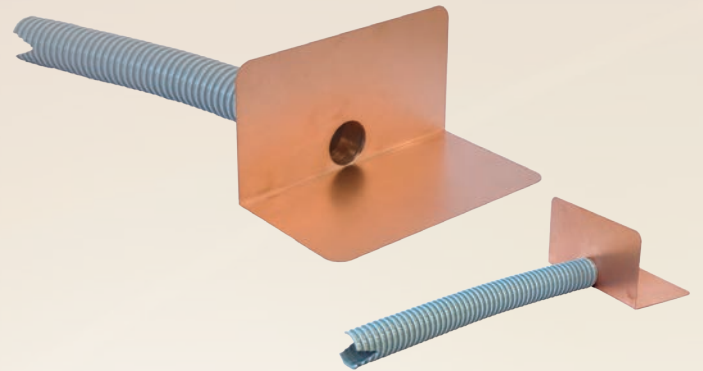

DAMO

ダモ銅改修ドレン

YAMASO
Consideration Creation Company

ダモ銅改修ドレン

タテ型

ヨコ型

特長 1 環境に配慮した銅製の改修ドレン

特長 2 ホース先端部にスネークスライダー加工（Vカット）を施しているため、既存ドレンに挿入しやすくなっております。

スネークスライダー加工

先端が縮む事で挿入しやすい

※実用新案登録
第 3192988 号

特長 3 四つの角が丸みを持った形状になっており、防水層を傷つける心配がありません。

排水能力参考表

商品名	許容最大屋根面積 (㎡)
タテ型40用	25
タテ型50用	52
タテ型60用	84
タテ型70用	127
タテ型80用(75用)	187
タテ型90用	271
タテ型100用	366
タテ型125用	684
タテ型150用	1053

商品名	許容最大屋根面積 (㎡)						
	配管勾配						
	1/25	1/50	1/75	1/100	1/125	1/150	1/200
ヨコ型40用	17	-	-	-	-	-	-
ヨコ型50用	28	-	-	-	-	-	-
ヨコ型60用	41	29	-	-	-	-	-
ヨコ型70用	77	55	-	-	-	-	-
ヨコ型80用(75用)	115	81	66	-	-	-	-
ヨコ型90用	191	135	110	95	-	-	-
ヨコ型100用	294	208	170	147	131	-	-
ヨコ型120用	-	302	247	214	191	174	-
ヨコ型140用(150用)	-	526	430	372	333	304	263

仕様一覧

タテ型	ツバ厚	A	B	C	D	開口面積 (mm ²)	材質	ケース入数	
		ツバ部 (mm角)	銅内径	銅外径	筒長さ				
40用	標準サイズ	0.7	300	34.6	36	180	940	銅	2個入
50用		0.7	300	45.6	47	180	1,633		
60用		0.7	300	54.6	56	180	2,341		
70用		0.7	300	63.6	65	180	3,176		
80用(75用)		0.7	300	73.6	75	180	4,254		
90用		0.7	300	84.6	86	180	5,621		
100用		0.7	300	94.6	96	180	7,028		
125用		0.7	300	119.6	121	180	11,234		
150用	0.7	300	140.6	142	180	15,526			