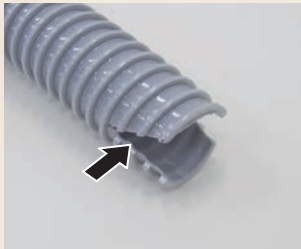

DAMO

ダモ銅改修ドレン

YAMASO
Consideration Creation Company

ダモ銅改修ドレン

タテ型

ヨコ型

特長 1 環境に配慮した銅製の改修ドレン

特長 2 ホース先端部にスネークスライダー加工（Vカット）を施しているため、既存ドレンに挿入しやすくなっております。

スネークスライダー加工

先端が縮む事で挿入しやすい

※実用新案登録
第 3192988 号

特長 3 四つの角が丸みを持った形状になっており、防水層を傷つける心配がありません。

排水能力参考表

商品名	許容最大屋根面積 (㎡)
タテ型40用	25
タテ型50用	52
タテ型60用	84
タテ型70用	127
タテ型80用(75用)	187
タテ型90用	271
タテ型100用	366
タテ型125用	684
タテ型150用	1053

商品名	許容最大屋根面積 (㎡)						
	配管勾配						
	1/25	1/50	1/75	1/100	1/125	1/150	1/200
ヨコ型40用	17	-	-	-	-	-	-
ヨコ型50用	28	-	-	-	-	-	-
ヨコ型60用	41	29	-	-	-	-	-
ヨコ型70用	77	55	-	-	-	-	-
ヨコ型80用(75用)	115	81	66	-	-	-	-
ヨコ型90用	191	135	110	95	-	-	-
ヨコ型100用	294	208	170	147	131	-	-
ヨコ型120用	-	302	247	214	191	174	-
ヨコ型140用(150用)	-	526	430	372	333	304	263

仕様一覧

タテ型	ツバ厚	A	B	C	D	開口面積 (mm ²)	材質	ケース入数	
		ツバ部 (mm角)	銅内径	銅外径	筒長さ				
40用	標準サイズ	0.7	300	34.6	36	180	940	銅	2個入
50用		0.7	300	45.6	47	180	1,633		
60用		0.7	300	54.6	56	180	2,341		
70用		0.7	300	63.6	65	180	3,176		
80用(75用)		0.7	300	73.6	75	180	4,254		
90用		0.7	300	84.6	86	180	5,621		
100用		0.7	300	94.6	96	180	7,028		
125用		0.7	300	119.6	121	180	11,234		
150用	0.7	300	140.6	142	180	15,526			