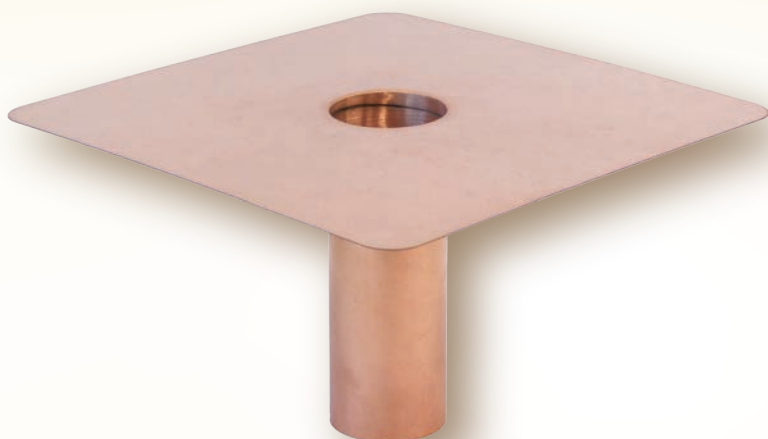

DAMO

ダモ銅改修ドレン

YAMASO
Consideration Creation Company

ダモ銅改修ドレン

タテ型

ヨコ型

特長 1 環境に配慮した銅製の改修ドレン

特長 2 ホース先端部にスネークスライダー加工（Vカット）を施しているため、既存ドレンに挿入しやすくなっております。

スネークスライダー加工

先端が縮む事で挿入しやすい

※実用新案登録
第 3192988 号

特長 3 四つの角が丸みを持った形状になっており、防水層を傷つける心配がありません。

排水能力参考表

商品名	許容最大屋根面積 (㎡)
タテ型40用	25
タテ型50用	52
タテ型60用	84
タテ型70用	127
タテ型80用(75用)	187
タテ型90用	271
タテ型100用	366
タテ型125用	684
タテ型150用	1053

仕様一覧

タテ型	ツバ厚	A	B	C	D	開口面積 (mm ²)	材質	ケース入数	
		ツバ部 (mm角)	銅内径	銅外径	筒長さ				
40用	標準サイズ	0.7	300	34.6	36	180	940	銅	2個入
50用		0.7	300	45.6	47	180	1,633		
60用		0.7	300	54.6	56	180	2,341		
70用		0.7	300	63.6	65	180	3,176		
80用(75用)		0.7	300	73.6	75	180	4,254		
90用		0.7	300	84.6	86	180	5,621		
100用		0.7	300	94.6	96	180	7,028		
125用		0.7	300	119.6	121	180	11,234		
150用	0.7	300	140.6	142	180	15,526			