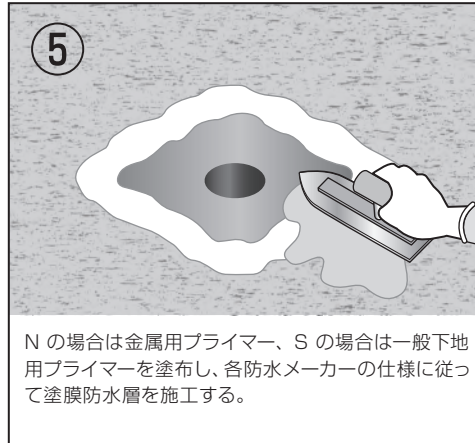

ダモ角型鉛改修ドレン（N/S）塗膜防水施工例

タテ型

ヨコ型