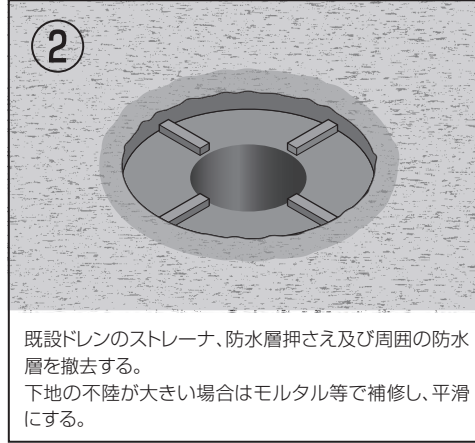

ダモ角型鉛改修ドレン（N/S）塗膜防水施工例

タテ型

ヨコ型