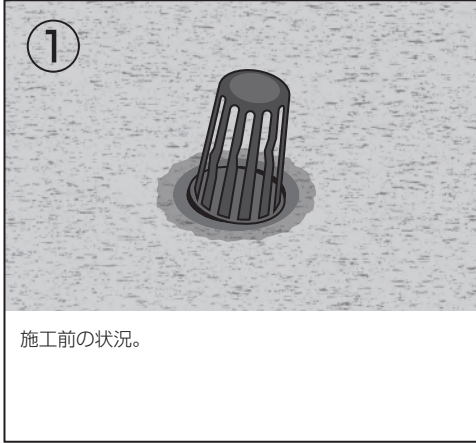

ダモ角型鉛改修ドレン（N/S）塗膜防水施工例

タテ型

ヨコ型