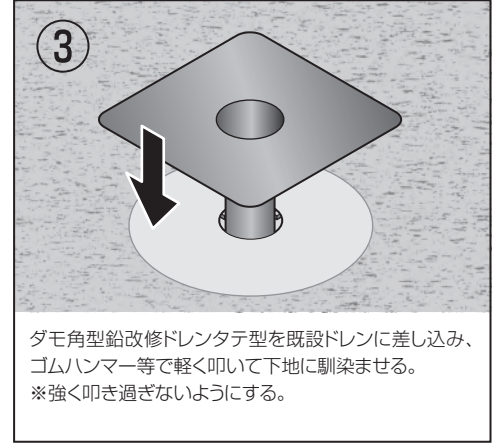

ダモ角型鉛改修ドレン（N/S）塗膜防水施工例

タテ型

ヨコ型